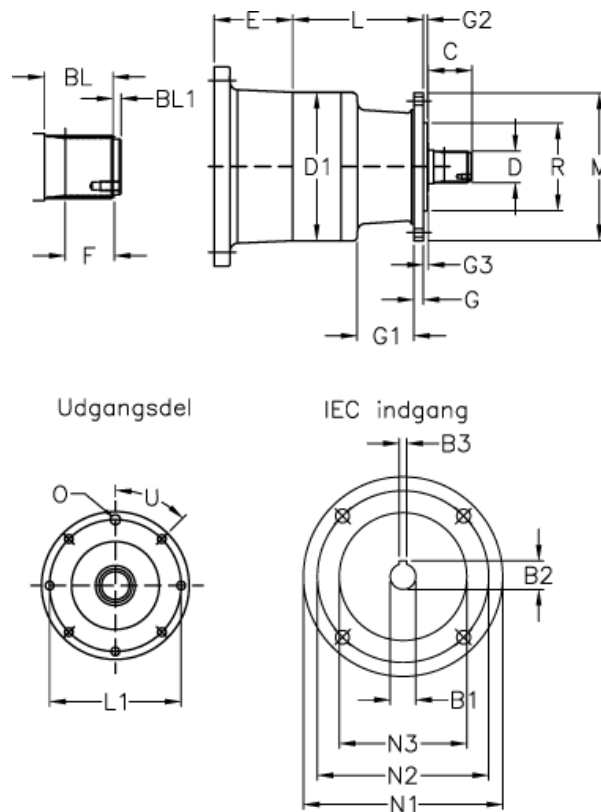

Article number: 473000103481049

Description: Trasmital 300 L1-3,48 MZ-P132
splined solid shaft

Measures

B1 = 38	E = 94	M = 185
B2 = 41	F = 30	N1 = 300
B3 = 10	G = 12	N2 = 265
BL = 43	G1 = 36	N3 = 230
BL1 = 5	G2 = 5	O = 8x10,5
C = 55	G3 = 6	R = 110
D = B40x36	L = 80	U degrees = 45
D1 = 185	L1 = 165	